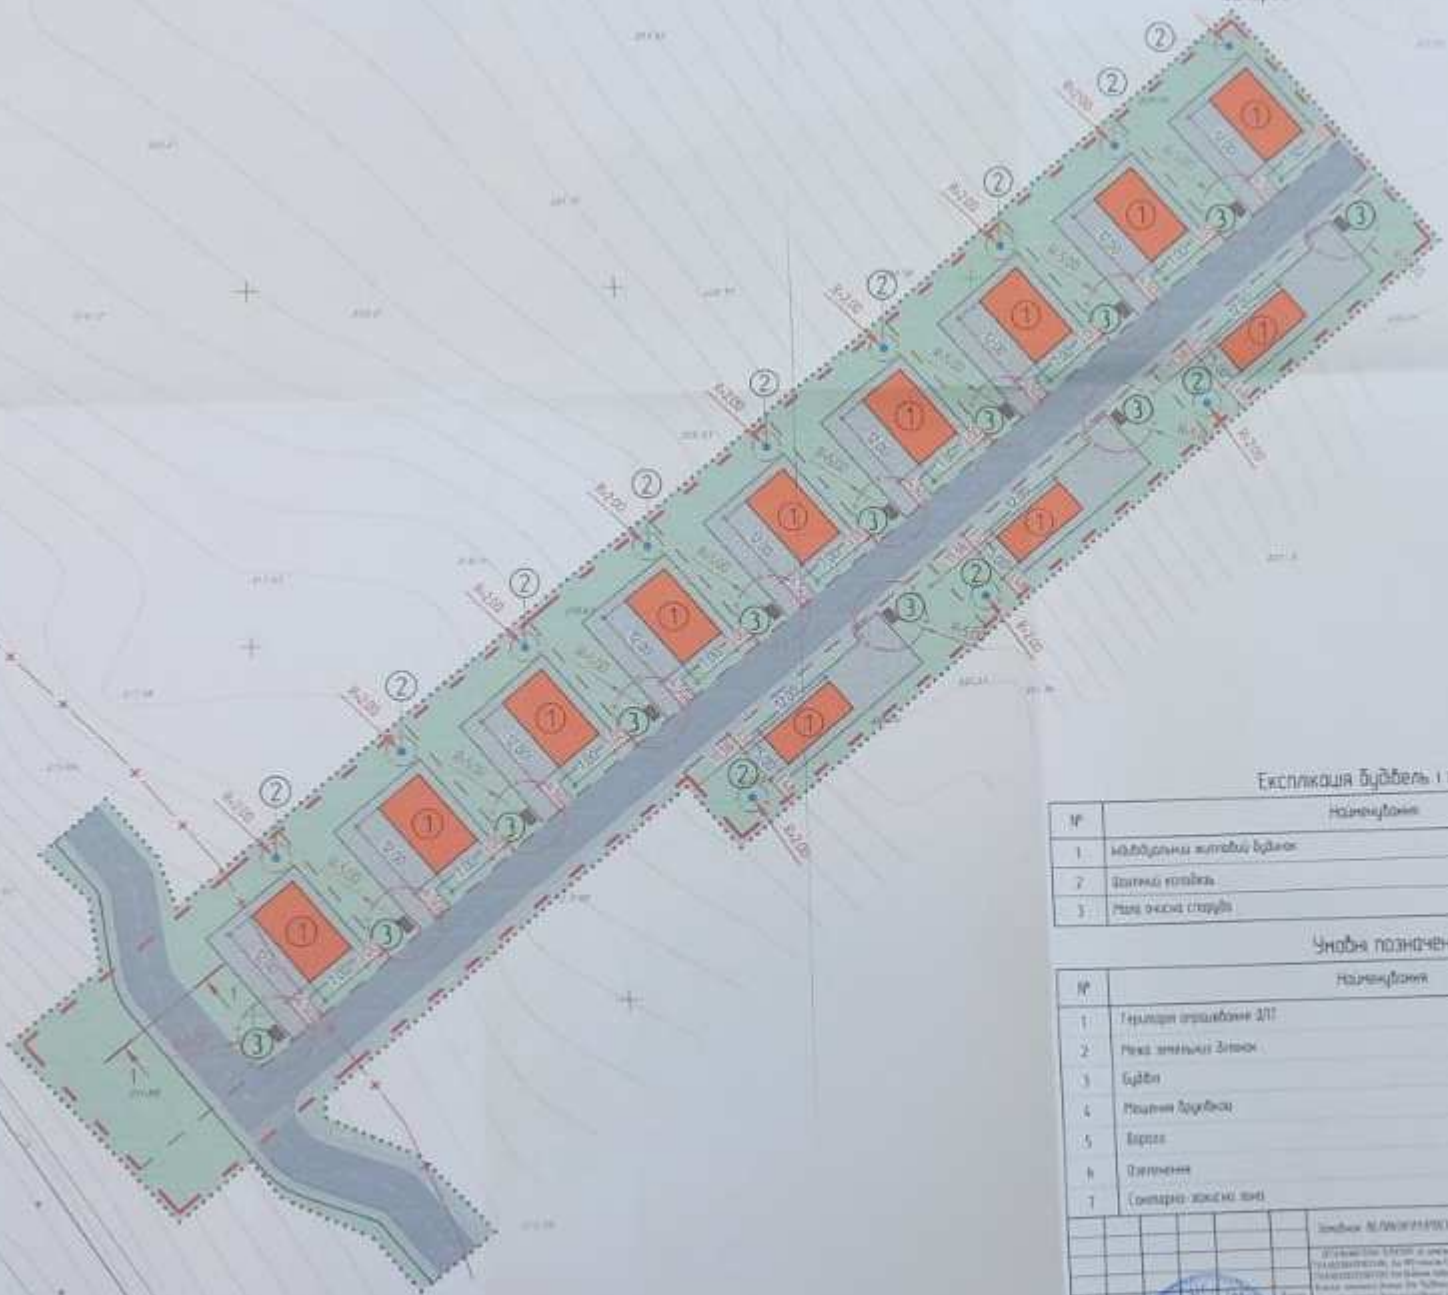

Проектний план на схему проектних обмежень у використанні земель М1500

Тлумачення будівель і споруд

№	назви	Примітка
1	Малодомні житлові будинки	проект
2	Витоківі дороги	проект
3	Рівні території	проект

Умовні позначення

№	назви	Існ.	Проект
1	Територія озеленення ДП		.....
2	Річка зливовий канал	---	---
3	Будівлі		[Red Box]
4	Місцеві будівлі		[Hatched Box]
5	Вирощування		[Green Box]
6	Позначення		[Cross Symbol]
7	Спеціальні земельні зони		[Cross Symbol]

Земельні ділянки, які перебувають у користуванні держави

№	Вид	Дата	Стор.	Лист	Всього
1	Проект	2023	3	6	

Проектний план на схему проектних обмежень у використанні земель М1500

№23/2023/10/001/2023